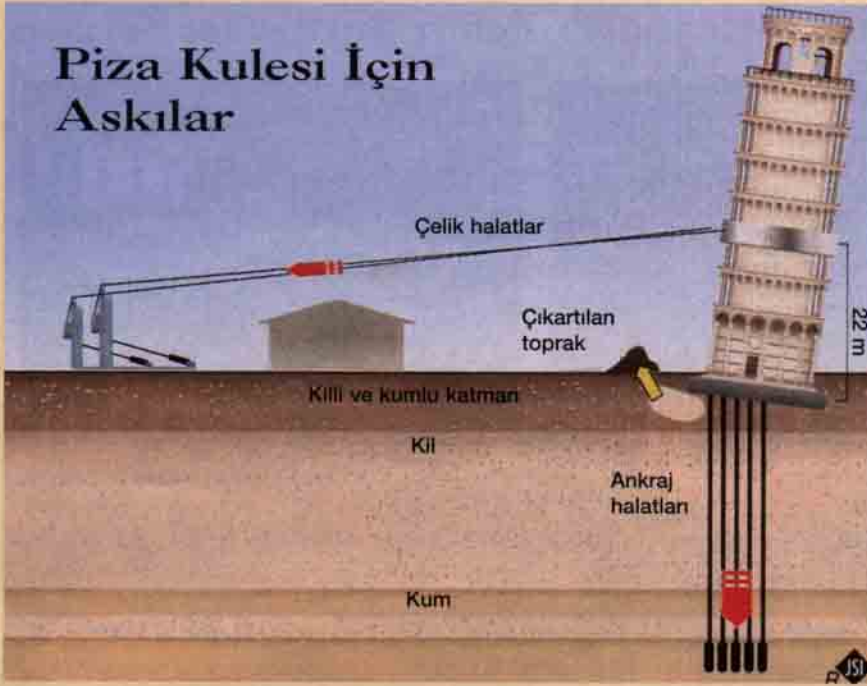

Piza Kulesi İçin Askılar

Piza Kulesi nihayet kurtarılabilir mi? Yıllar boyunca kulenin tepesi düşey doğrultudan 5.2 m ayrılmıştır. Bu eğilmenin nedeni temelindeki kil katmanıdır. Tehlikeli olduğu için, ünlü kule 8 yıldır halka kapalıdır. Bu yavaş devrilişi önlemek için kulenin dibine beton bir çemberle çevrilmiş ve bu çember kurşundan bir karşı ağırlıkla dengelenmiştir. Şimdi bu çirkin ve kabarık karşı ağırlıktan kurtulma yolları aranmaktadır. Turin Üniversitesi'nden Michele Jamiolkowski yeni bir çare düşünüyor: Kulenin dibine bir

Science et Vie, Şubat 1998

Kör Farelerin Kokusu

Sinirli bir hemcinsini yatıştırmak isteyen erkek kör fareler, bir koku yayar. Bu, iki İsraili araştırmacı tarafından gösterildi. *Spalax ehrenbergi* yalnız yaşayan ve saldırgan bir hayvandır. Yeraltında kazdığı tünellerde yaşar. Fakat bazen tünel kazmaya uşenir ve komşularının tünellerine girer. İşte o zaman görün siz kavgayı. İki erkek tünelde burun buruna geldiklerinde şiddetli bir kavga başlar. Hayvan yeraltı karanlığında yaşadığından gözleri çok ilkel, hemen hemen kördür. Bu yüzden, birbirleriyle koku duyularıyla, feromonlar salgılayarak anlaşır. Kör farelerin gözlerine yakın bir bez feromon salgılar. Feromonlardan biri öfkeli hemcinslerini yatıştırmak içindir. Tünelde iki kör fare karşılaştığında yenileneceğini anlayan hemen sakinleştirici feromon çıkarır. Ne yazık ki ateş kes kısa sürer; yatıştırıcı feromon hızla dağılıp yok olur ve geriye hayvanın kürküne sinmiş tehdit edici feromon kalır. Artık kavga kaçınılmazdır. Kör farelerin dehlizlerinin uzunluğu 30 m'yi bulabilir; dinlenme odaları, depoları ve tuvaletleri vardır. Bazen köstebek sanılırlar. Küçük kör fare Türkiye'de 2600 m'ye kadar olan ve 100 mm'den fazla yağış alan her yerde bulunur.