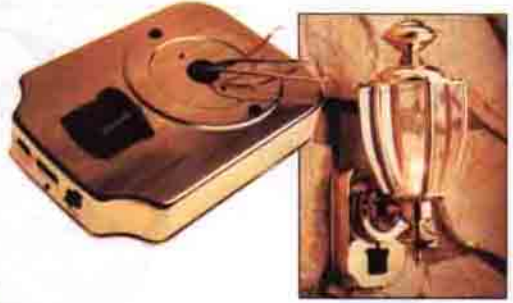

TEKNOLOJİ VİTRİNİ

HAZ: GÜRKAN ÖZTÜRK

KÂĞIT MASA

Bu masa kullanılmış kâğıtların tekrar değerlendirilip sıkıştırılmasıyla üretilmiş. Fakat kendisi 6 kg kadar gelmesine rağmen, özel dizaynı sayesinde 100 kg lık yük taşıyabiliyor.

KAÇ PARA YAZIYOR?

Telectic, bağılandığı elektrikli cihazların harcadığı elektriğin maliyetini otomatik olarak kaydediyor. Tek yapacağınız iş, elektriğin birim fiyatını bir kez âlete girmek.

AKILLI LAMBA

Bu cihaz, kızıl ötesi alıcısıyla yaklaşan kişilerin vücut ısısını 10 metreden hissediyor ve bağlı olduğu lambayı yakıyor. Birkaç dakika sonra ise tekrar kapatıyor.

GÖZLÜK - TV

Sony'nin yeni ürünü Visotron, bir gözlük gibi takılıyor ve iki yüksek çözünürlüklü minyatür likit kristal ekranıyla 80 cm lik bir TV görüntüsü veriyor. Firma yetkilileri yakında üç boyutlu modelleri de piyasaya süreceklerini söylüyorlar. Gözlük yakında Japon havayollarında kullanılmaya başlanacak.

TELESKOPIK POMPA

Yirmi cm lik bu el pompası teleskopik bir yapıya sahip. Tam açıldığında kapasitesi iki katına çıkıyor.