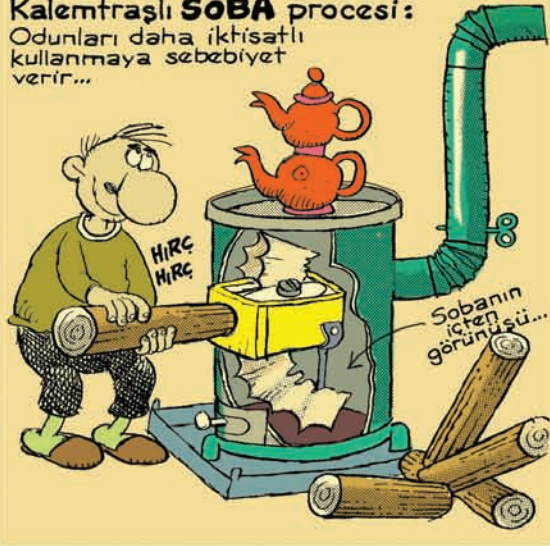

Prof. Zihni Sinir®

www.zihnisinir.com

PANSUMANI ÜSTÜNDE BOKS ELĐİVENİ PROCESİ

BÖYLECE BOKSÖRÜN
KAŞINA GELEN YUMRUK
ÖNCE YARA AÇAR,

GERİ ÇEKİLİRKEN
AYNI ANDA YARANIN
TEDAVİSİ BAŞLAMIS OLUR.

Kalemtraşlı SOBA procesi:
Odunları daha iktisatlı
kullanmaya sebebiyet
verir...

OKEY BİLGİSAYARI

CAYDIRICI ETKİSİYLE
HAYAT KURTARAN
İNTİHAR TRAMBOLİNİ
PROCESİ.