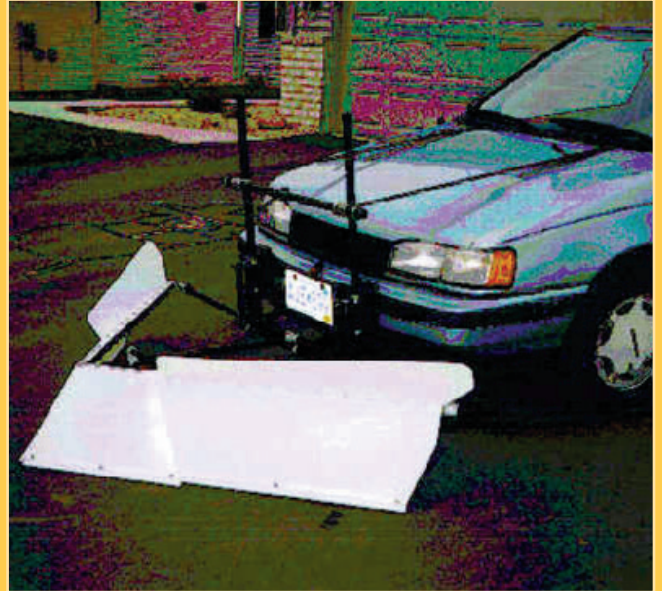

Portatif Kar Süpürücü

Tüm otomobillere takılabilen bu kar süpürücü, çok hafif. Çelik ve plastik parçalardan oluşan bu kar temizleme makinesi, bir bisiklet taşıyıcısı gibi, araca birkaç dakikada takılabiliyor. Kar süpürücü, sadece prototip olarak kalmamış, bulunduğu günden bu yana çok sayıda satılmış.