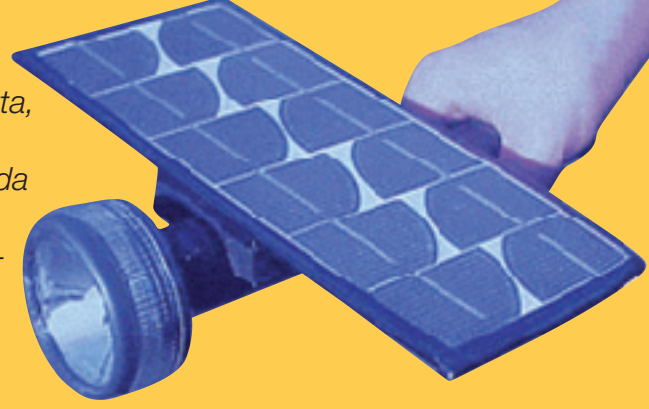

Motorlu Ayakkabı

Patente alınmış yol almak için ayaklarınızı ileri geri sallamak zorunda değilsiniz. 1912 yılında bulunan bu motorlu paten, sizi istediğiniz yere çabucak ulaştırabilir. Bu patenin 1926'da yapılan gelişmiş modeli saatte 35 km yapabiliyordu.

Portatif Kar Süpürücü

Tüm otomobillere takılabilen bu kar süpürücü, çok hafif. Çelik ve plastik parçalardan oluşan bu kar temizleme makinesi, bir bisiklet taşıyıcısı gibi, araca birkaç dakikada takılabiliyor. Kar süpürücü, sadece prototip olarak kalmamış, bulunduğu günden bu yana çok sayıda satılmış.