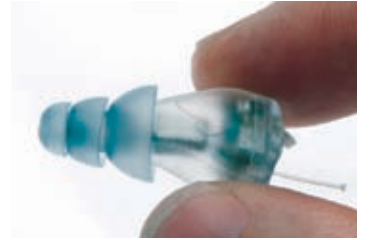

3D, HD Video Çeken Dürbün

Sony piyasaya 3D ve HD video çekimi yapabilen ve 7,1 MP fotoğraf çekebilen iki dürbün sürmeye hazırlanıyor. DEV-3 ve DEV-5 adlı bu modeller önümüzdeki günlerde alıcılarla buluşacak. DEV-3 modelinde sadece 10x optik zum özelliği bulunurken, DEV-5 modelinde fazladan 10x dijital zum özelliği de var. DEV-5 modeli ayrıca GPS yer belirleme özelliğine de sahip. Her iki modelde de optik görüntü sabitleme ve otomatik odaklama özellikleri var. Dürbünler 1920 x 1080 çözünürlükte 50P video çekimi yapabiliyor. 3D video çekimlerinde ise görüntü çözünürlüğü 1920 x 1080 50i kalitesine düşüyor.

Sadece estetik amaçla kullanılan bir protez göz yerine, video kaydı yapabilen dijital bir protez taktırmak isteyen Rob Spence, Eyeborg Projesi'ni birkaç sene önce başlatmış. Bir kamera, batarya ve kablosuz vericiden oluşan bu kameralı protez göz, görüntüyü video oynatıcıya gönderebiliyor. Eyeborg Projesi'nin belgeselini aşağıdaki web sayfasında seyredebilirsiniz.

www.eyeborgproject.com

Elektronik Kulak Tıkacı

Sürekli gürültülü ortamlarda bulunması gerekenlerin işitme kaybına uğramamak için gürültü önleyici kulaklık kullanmaları gerekir. Belirli aralıklarla dinamik patlatılan madenler gibi gürültü seviyesinin zarar verecek boyutlara anlık olarak çıktığı ve normalde çok gürültülü olmayan ortamlarda çalışanlar ise gün boyu kulak tıkacı takmak zorunda kalırlar.

Etymotic HD-15, bu gibi durumlar için tasarlanmış bir elektronik kulak tıkacı. Koruma ve iyileştirme olarak iki modda çalışabilen HD-15'in koruma modu, sadece kulağı rahatsız edecek şiddetteki seslerin iletimini engellerken normal seviyedeki seslerin geçmesine izin veriyor. İyileştirme modunda ise duyulamayacak kadar az olan sesleri duyulabilecek kadar yükseltirken, zaten duyulabilecek kadar kuvvetli olan seslerin olduğu gibi geçmesine izin veriyor.