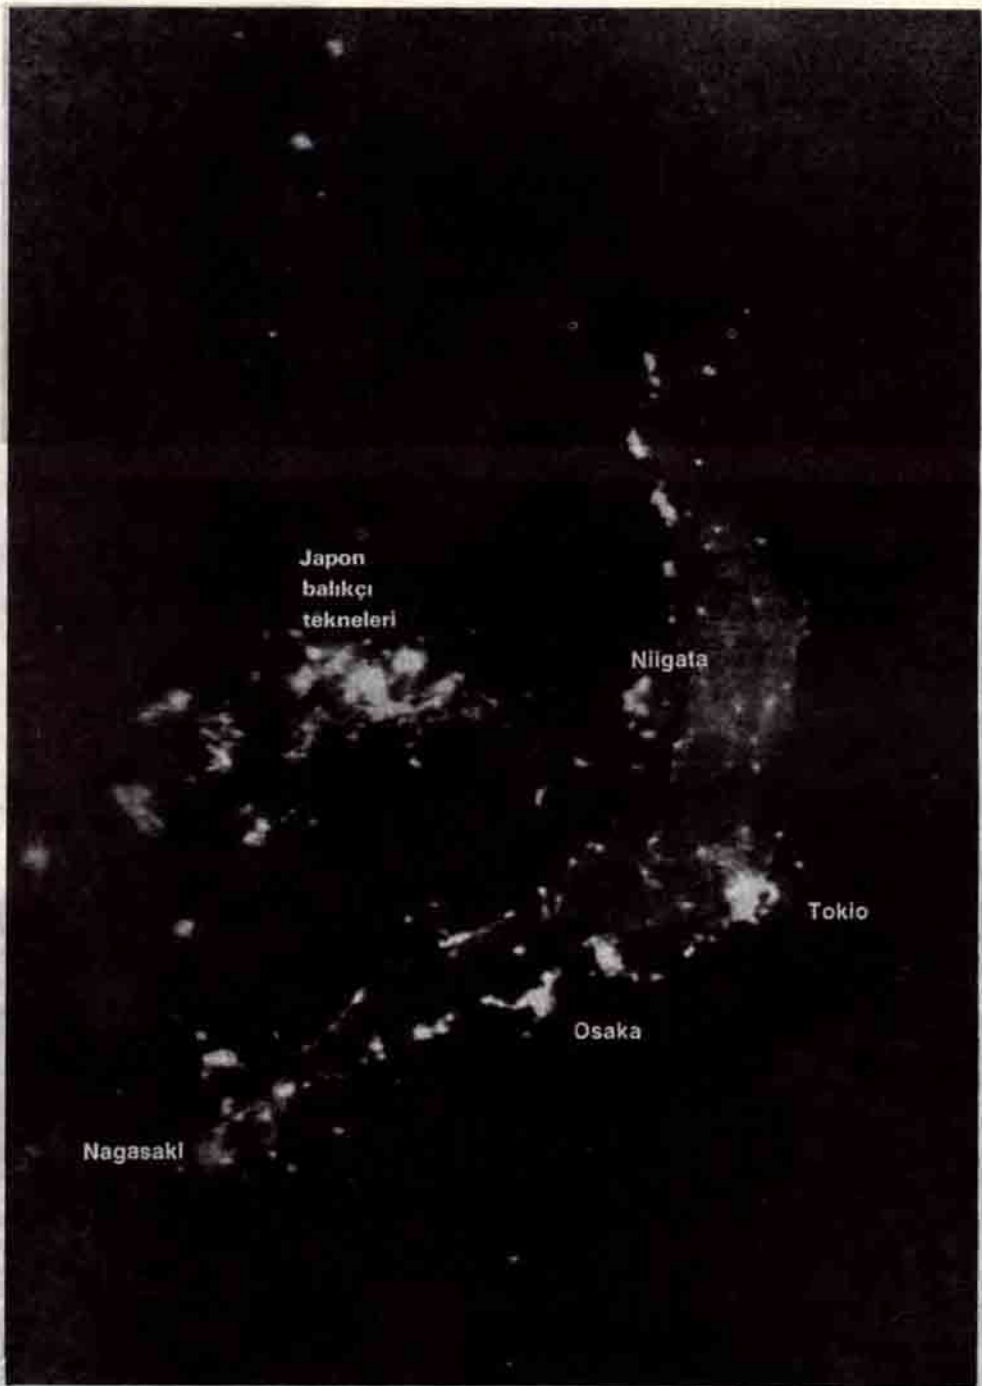

YER YÜZÜNÜN GECE GÖRÜNÜŞÜ

Klaus THEWS

Dünyanın, 800 Km. yüksekten çekilen yeni bir fotoğrafı.

L-ago

Uzaydan Görünüş :

Avrupa ve Kuzey Afrika Yeni Ayda. Kuzey Denizi, Cezayir, Libya ve Nijerya'daki petrol kuleleri üzerindeki alevlerin ışık lekeleri Paris veya Moskova kentlerinden daha aydınlık görünür.

Büyük Sahra'nın Güneyindeki aydınlık şerit ekinlerin biçildikten sonra kalan kısımların yakılmasından ve sazlık yangınlarından meydana gelmektedir.

Mürşkep balıkları orucuna bir şık cümbüşü: Balık avına çıkan ve kuvvetli bir surette aydınlatılan Japon balıkçı tekneleri uydudan, milyonluk şehir Tokyo'dan daha parlak görünmektedir.