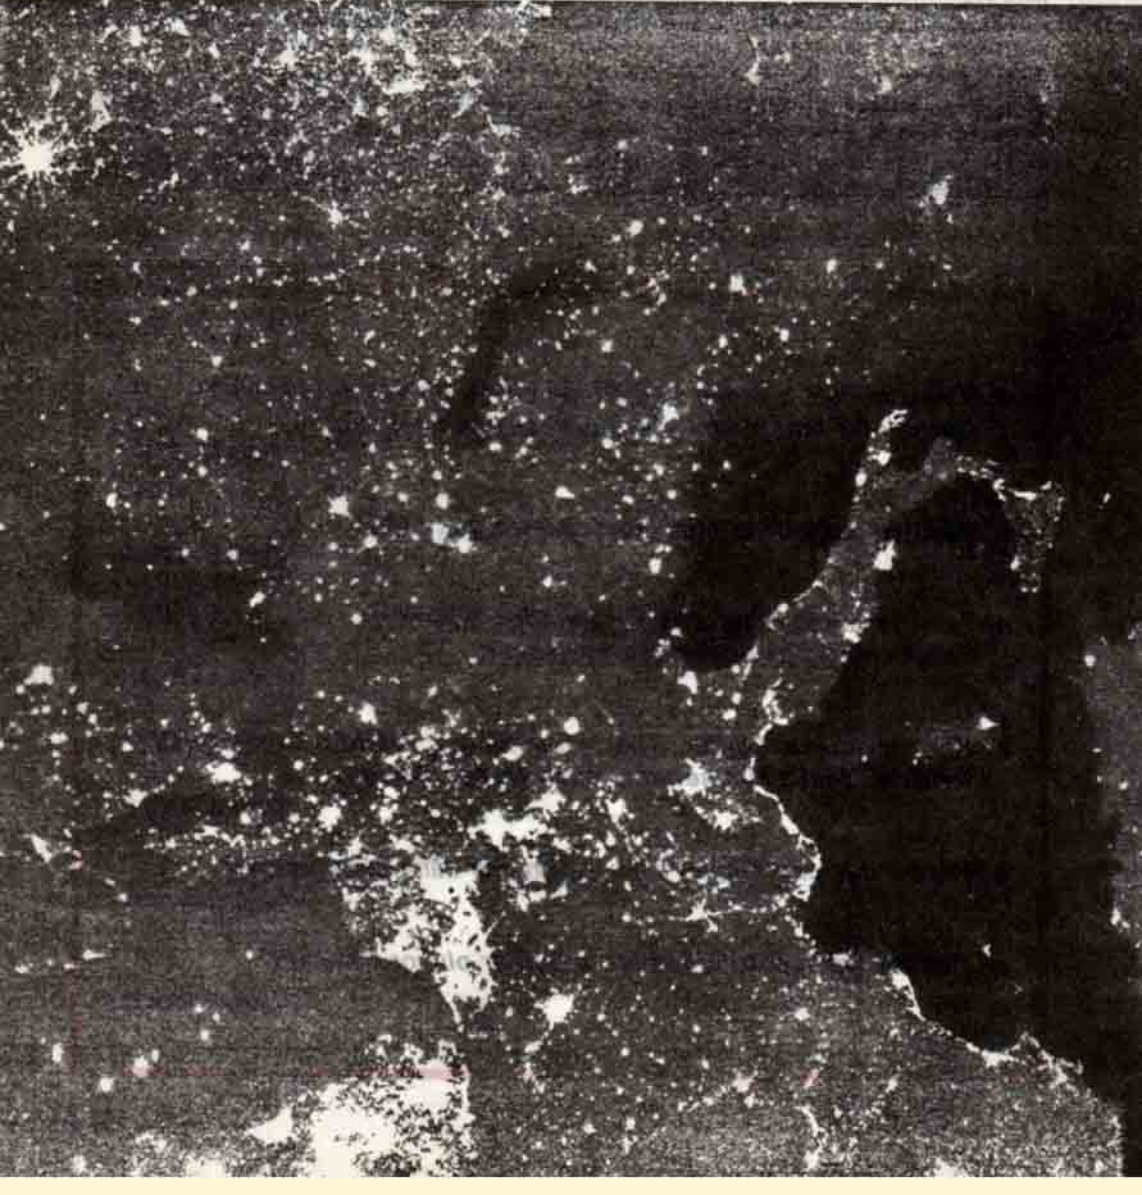

YER YÜZÜNÜN GECE GÖRÜNÜŞÜ

Klaus THEWS

Dünyanın, 800 Km. yüksekten çekilen yeni bir fotoğrafı.

L-ago

Uzaydan Görünüş :

Avrupa ve Kuzey Afrika Yeni Ayda. Kuzey Denizi, Cezayir, Libya ve Nijerya'daki petrol kuleleri üzerindeki alevlerin ışık lekeleri Paris veya Moskova kentlerinden daha aydınlık görünür.

Büyük Sahra'nın Güneyindeki aydınlık şerit ekinlerin biçildikten sonra kalan kısımların yakılmasından ve sazlık yangınlarından meydana gelmektedir.

Mürşkep balıkları orucuna bir şık cümbüşü: Balık avına çıkan ve kuvvetli bir surette aydınlatılan Japon balıkçı tekneleri uydudan, milyonluk şehir Tokyo'dan daha parlak görünmektedir.