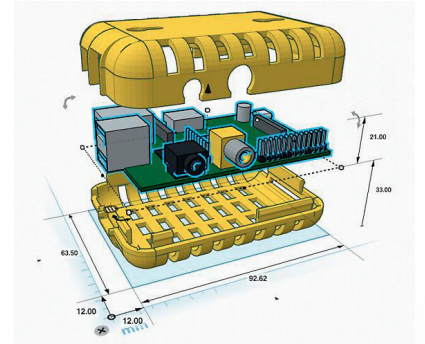

<http://induct-technology.com/>

Autodesk 123D: Öğren-Tasarla-Üret

Modern PC'lerin yaygınlaşması ve internet teknolojisi son 30 yıla damgalarını vurmuş teknolojiler. 3B yazıcı teknolojileri de önümüzdeki yılları şekillendirecek bir teknoloji olarak ön plana çıkıyor. Autodesk 123D bu konuda kapsamlı çözümler sunuyor. Öncelikle Autodesk 123D ana sayfasında kullanımı kolay, ücretsiz uygulamalarla 2B ve 3B tasarımlar yapabiliyorsunuz. Eğer bu konuda çok fazla bilginiz yoksa aynı sayfada ücretsiz eğitimler de var.

Tasarımınızı yaptıktan sonra isterseniz Autodesk 123D üzerinden 3B yazıcı çıktısı olarak, 2B CNC veya lazer kesim olarak ya da 3B holografik çıktı siparişi verebiliyorsunuz. Web sayfası aynı zamanda tasarımlarınızı ürettirebileceğiniz web adreslerini de sıralamış. www.123dapp.com

Söz tasarımından ve amatör 3B ve 2B üretimden açılmışken, evde "bir şeylerden bir şeyler yapan" amatörler için faydalı bir web adresi daha verelim: www.instructable.com

Çılgın Zumlu Panasonic

Panasonic Lumix DMC-FZ70, 35 mm fotoğraf makinelerinde 1200 mm büyüklüğe karşılık gelen 60X zumlama özelliği ile ön plana çıkıyor. Böylesine büyük zum kapasitesi olunca, bu Lumix modelinde çekim sırasında görüntüde titreşimi önlemek için *Power Optical Image Stabilizer (POIS)* yani güçlü optik görüntü sabitleyici teknoloji de unutulmamış. Fotoğraf makinesinin diğer özellikleri, modern pek çok kamera modelinde sunulan teknolojiler.

Mini kameralar son zamanlarda gerçekten küçülmüştü, ama Vixia Mini 76 x 22 x 96 mm boyutları ve 180 g ağırlığı ile yeni bir kamera sınıfı oluşturuyor. Bu küçük kameranın en önemli özelliği WiFi teknolojisine sahip olması. Vixia Mini'nin bu özelliği sayesinde hem WiFi üzerinden canlı görüntü transferi yapabiliyorsunuz hem de hafıza kartına kaydettiğiniz görüntüleri bilgisayarınıza taşıyabiliyorsunuz.