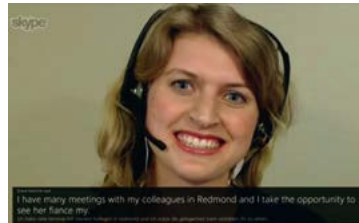

Sesli Simültane Çevirmen: Skype Translation

İnternet üzerinden sesli görüşmenin öncü uygulamalarından olan Skype, Microsoft tarafından 2011 yılında satın alındı ve 2013 başlarında MSN Live Messenger programının yerine kullanılmaya başlandı. MSN tarafından alındıktan sonra Skype uygulamasına ücretsiz görüntülü grup görüşmesi (25 kişiye kadar) ve ekran paylaşımı gibi bazı özellikler de eklendi.

Skype yetkilileri tarafından yapılan açıklamaya göre, 2014 yılı sonuna kadar Skype kullanıcıları, görüntülü görüşmeleri sırasında ücretsiz online simültane çeviri hizmeti de alabilecek. Basın açıklamasında yapılan gösteride, İngilizce konuşan bir Skype kullanıcısı ile Almanca konuşan bir Skype kullanıcısının Skype Translate teknolojisi ile nasıl iletişim kurabildiği gösterilmiş. Sesli görüşmelerin simültane çevirisinin başarılı olmasının, iletişim teknolojisinde yeni bir çığır açacağı bir gerçek.